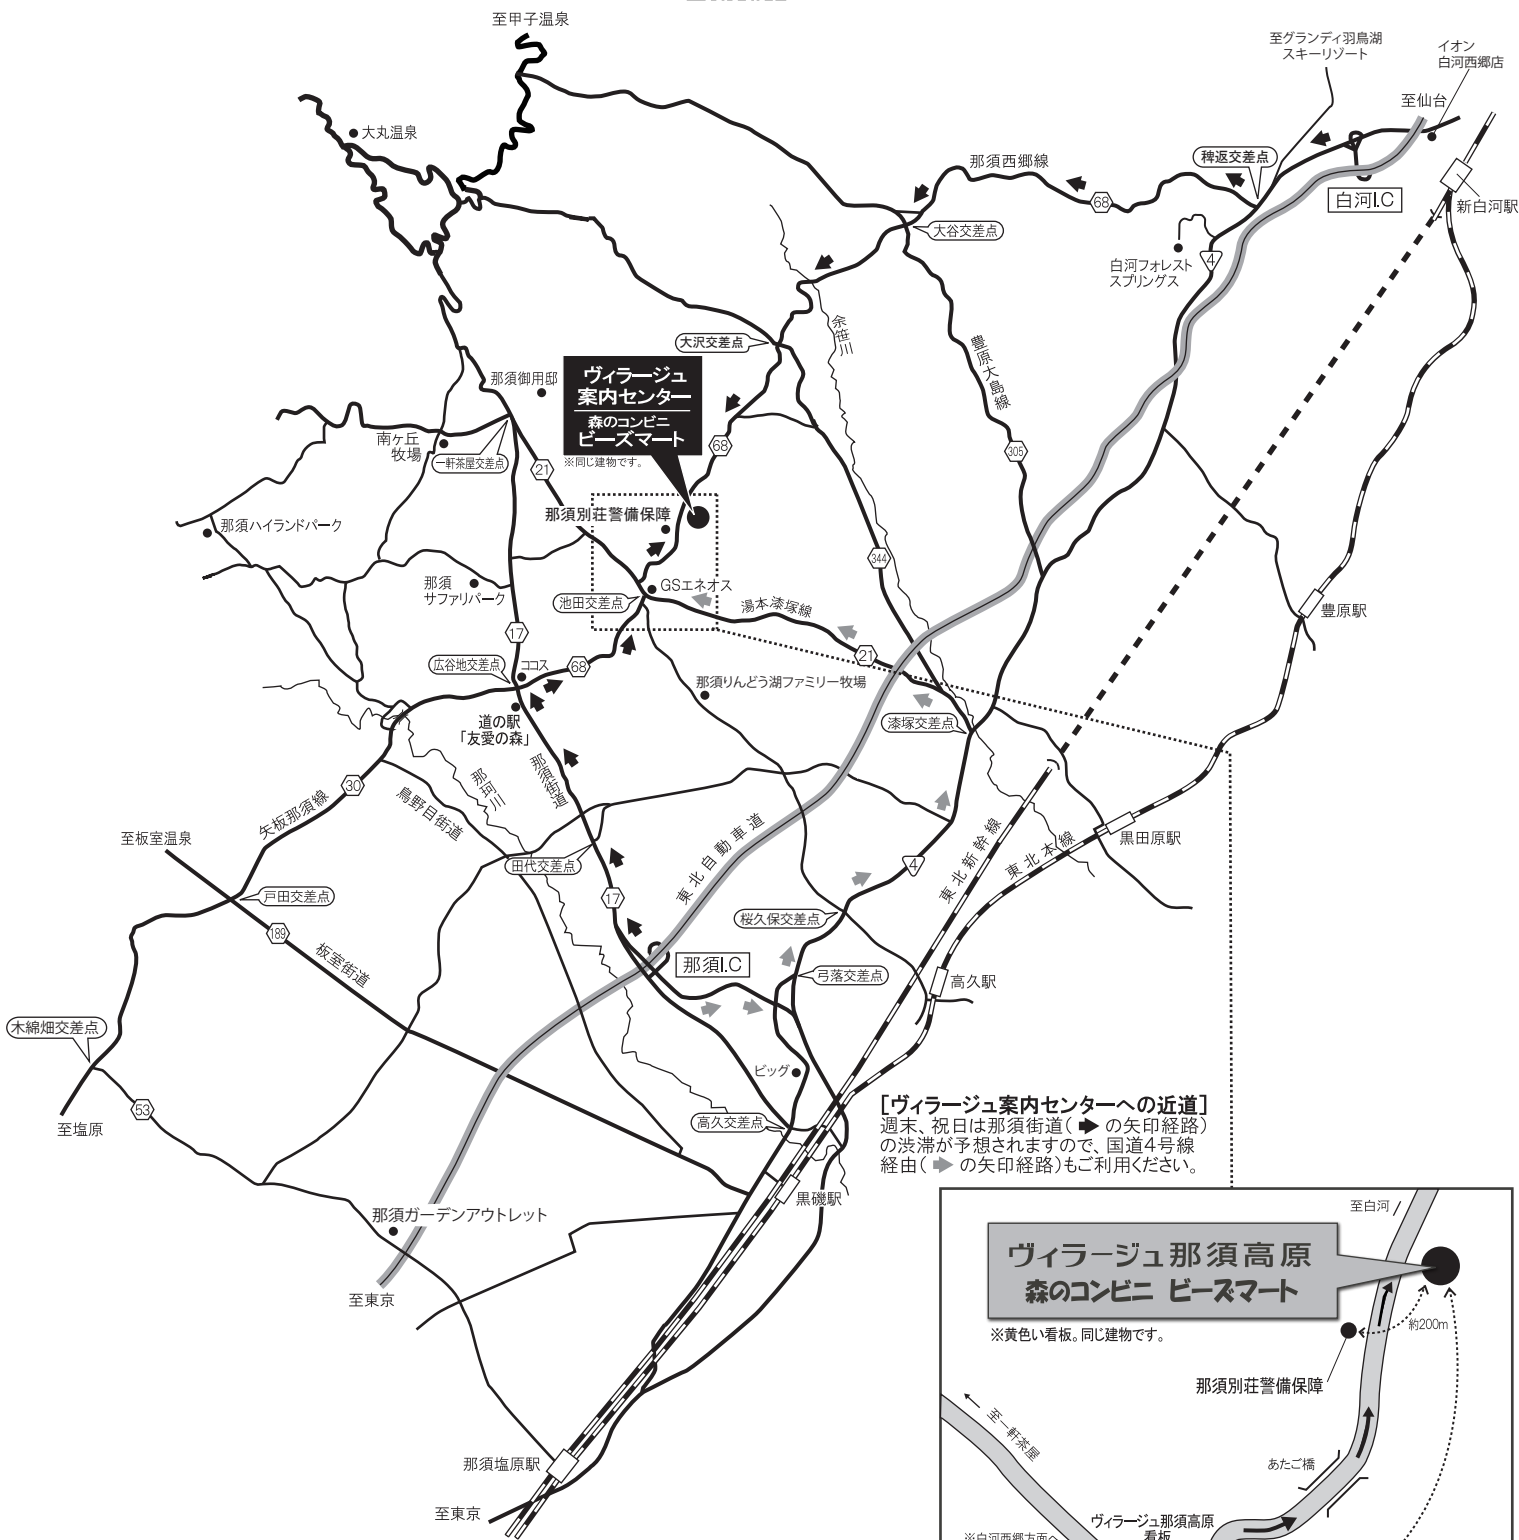

ヴィラージュ那須高原 フロント

〒325-0302 栃木県那須郡那須町高久丙1147-631

Phone.0287-76-1977

フロント地図QRコード

※QRコードをスマートフォンなどで読み取ると
地図アプリでナビが利用できます。

[ヴィラージュ案内センターへの近道]
週末、祝日は那須街道(▲の矢印経路)の渋滞が予想されますので、国道4号線経由(▶の矢印経路)もご利用ください。

冬期は道路が凍結、積雪することもありますので、冬用タイヤでお越しください。か、タイヤチェーンなどの滑り止めを必ず携帯してください。